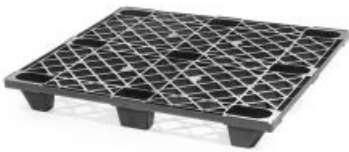

Palette plastique 1200x1000 mm - occasion

SKU 29190U

Palette plastique 1200x1000 mm d'occasion, robuste, résistante et stable.

CARACTERISTIQUES TECHNIQUES

Dimensions extérieures longueur	1200
Dimensions extérieures largeur	1000
Dimensions extérieures hauteur	135
Charge statique	1000
Charge dynamique	500
Etat	Occasion
Produits	occasion
Type	Palettes d'exportation

DESCRIPTION DU PRODUIT

Palette plastique 1200x1000 mm - occasion
Equipée de 9 plots, cette palette plastique est d'une stabilité exemplaire. Robuste et résistante, elle est fabriquée en plastique HDPE.
Dimensions : 1200x1000 mm.