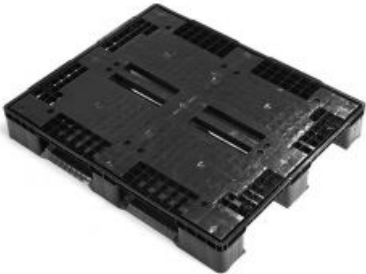

Palette plastique 1200x1000x160 mm - 3 à 5 semelles

SKU 21570

Palette plastique 1200x1000x160 mm pouvant être équipée de 3 à 5 semelles - capacité de charge dynamique : 1500 kg.

CARACTERISTIQUES TECHNIQUES

Dimensions extérieures longueur	1200
Dimensions extérieures largeur	1000
Dimensions extérieures hauteur	160
Charge statique	4500
Charge dynamique	1500
Charge en rack	800
Matériau	HDPE
Etat	Neuf
Produits	neuf
Type	Palette plancher plein, Palettes pour rack

DESCRIPTION DU PRODUIT

Palette plastique 1200x1000x160 mm - 3 à 5 semelles
Palette plastique plancher plein pouvant tenir en rack. La palette est monobloc fabriquée en plastique polypropylène recyclé. Elle est équipée de bords de protection assurant une sécurité supplémentaire aux produits stockés sur la palette.
La palette ajourée est facile à nettoyer, n'est pas poreuse et n'absorbe pas les liquides. Elle est entièrement recyclable.
C'est un produit solide, la capacité de charge dynamique est de 1500 kg et la capacité de charge statique 4500 kg.
Conditionnement: 416 palettes dans un camion standard.