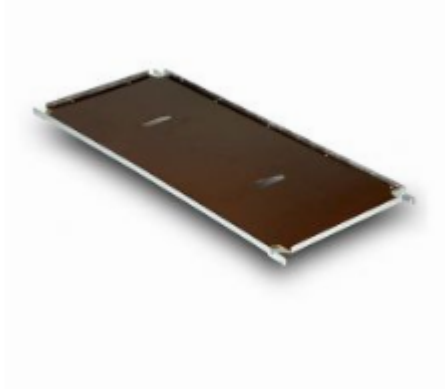

LOCATION

SERVICES EN VIGUEUR

LOCATION DE MATÉRIEL DE LOGISTIQUE

Location de supports logistiques adaptés à chaque chaîne d'approvisionnement. Large gamme de produits disponibles.

Etagère pour chariots à plantes

SKU 45027

Etagère pour roll à plantes pour augmenter l'espace et ainsi stocker plus de fleurs.

CARACTERISTIQUES TECHNIQUES

Matériau	Multiplex
Etat	Neuf
Dimensions extérieures longueur	1275
Dimensions extérieures largeur	555
Dimensions extérieures hauteur	30
Capacité de charge	50
Produits	neuf, à louer Roll-conteneur de picking,
Type	Accessoires

DESCRIPTION DU PRODUIT

Etagère pour chariot danois

Cette **étagère en métal** permet d'augmenter l'espace d'un **chariot danois** afin de stocker et exposer plus de plantes.

Dimensions : 1275x555mm

Capacité de charge : 50 kg

Lien pour visiter cette page:

<https://rotom.fr/etagere-pour-chariots-a-plantes-45027>